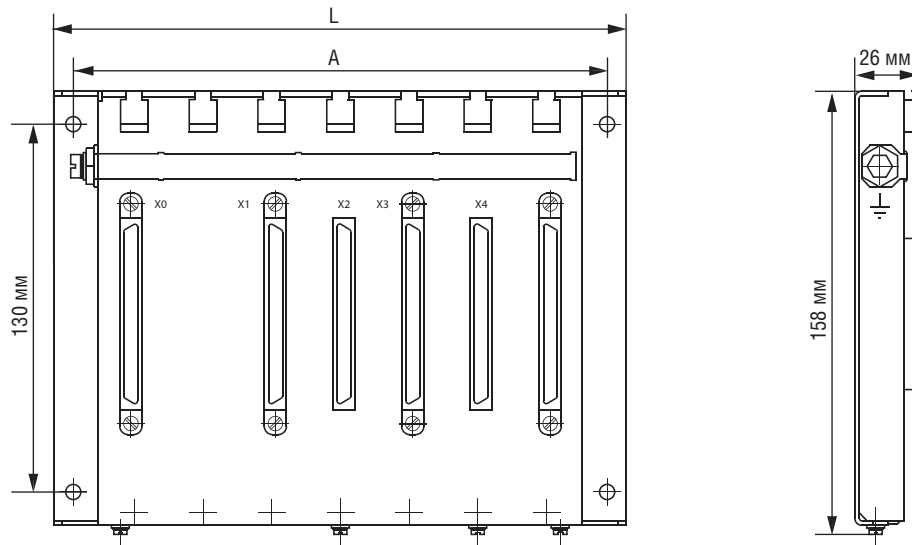

Общие сведения

Коммутационные панели TK 501 предназначены для механического объединения, организации питания и информационного обмена между модулями, а также крепления контроллера ЭЛСИ-ТМ в месте установки.

Технические данные

Параметры	Характеристики						
	TK 501 4	TK 501 4R	TK 501 6	TK 501 6R	TK 501 7	TK 501 10	TK 501 10R
Модификация							
Количество модулей питания, шт.	1	2	1	2	1	1	2
Количество модулей центрального процессора, шт.	1	1	1	1	1	1	1
Количество модулей ввода/вывода и интерфейсных модулей, шт.	4	4	6	6	7	10	10
Масса, кг, не более	1	1,2	1,2	1,4	1,2	1,5	1,6
Размеры ШxВxГ, мм, не более	207x158x26	282x158x26	257x158x26	332x158x26	282x158x26	357x158x26	382x158x26
Применение в ПЛК с системой Elsy-TMS	+	+	+	+	+	+	+
Применение в ПЛК с системой Elsy-TMA	+	+	+	+	+	+	+

Габаритные размеры

Тип панели	A (мм)	L (мм)
TK 501 4	193	207
TK 501 4R	268	282
TK 501 6	243	257
TK 501 6R	318	332
TK 501 7	268	282
TK 501 10	343	357
TK 501 10R	368	382

Информация для заказа

Номер для заказа	Наименование
IO22K201IO01	TK 501 4 – Коммутационная панель
IO22K201IO05	TK 501 4R – Коммутационная панель (с функцией резервирования источников питания)
IO22K201IO02	TK 501 6 – Коммутационная панель
IO22K201IO06	TK 501 6R – Коммутационная панель (с функцией резервирования источников питания)
IO22K201IO03	TK 501 7 – Коммутационная панель
IO22K201IO04	TK 501 10 – Коммутационная панель
IO22K201IO07	TK 501 10R – Коммутационная панель (с функцией резервирования источников питания)