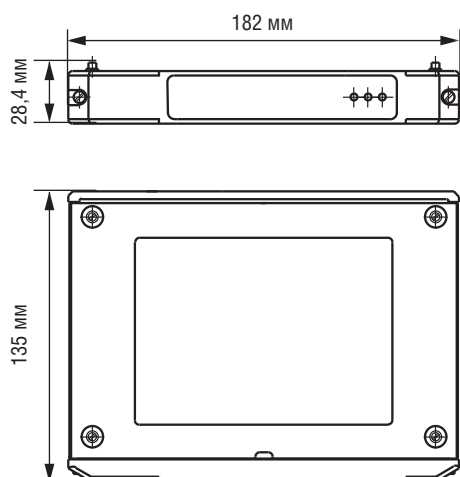

Технические данные

Параметры	Характеристики
Поддерживаемые протоколы	ГОСТ Р МЭК 870-5-101-2001, TM-120.1
Уровень мощности на выходе, дБм	-32...0
Дискретность установки уровня выходной мощности, дБм	1
Погрешность установки уровня выходной мощности, дБм	±1
Пределы работы приемника, дБм	-43...0
Номинальное значение сопротивления в рабочем диапазоне частот, Ом	600
Сигнал на включение радиостанции: <ul style="list-style-type: none">■ напряжением коммутации, В, не более■ током коммутации, А, не более	30 0,1
Условия эксплуатации	
Диапазон рабочих температур, °С	0...60
Относительная влажность при температуре 30 °С, %, не более	75
Конструктивные параметры	
Масса, кг, не более	0,6
Размеры ШхВхГ, мм, не более <ul style="list-style-type: none">■ внутреннее исполнение■ внешнее исполнение	134,6x97,8x14,5 182x135x28,4
Подключение к персональному компьютеру <ul style="list-style-type: none">■ ТН-213U■ ТН-213U-2	USB 1.1 USB 2.0

Габаритные размеры

Информация для заказа

Номер для заказа	Наименование
IO65M213C02	TH-213U, Промышленный модем (внешнее исполнение IP20 (USB 1.1))
IO65M213C03	TH-213U-2, Промышленный модем (внешнее исполнение IP20 (USB 2.0))