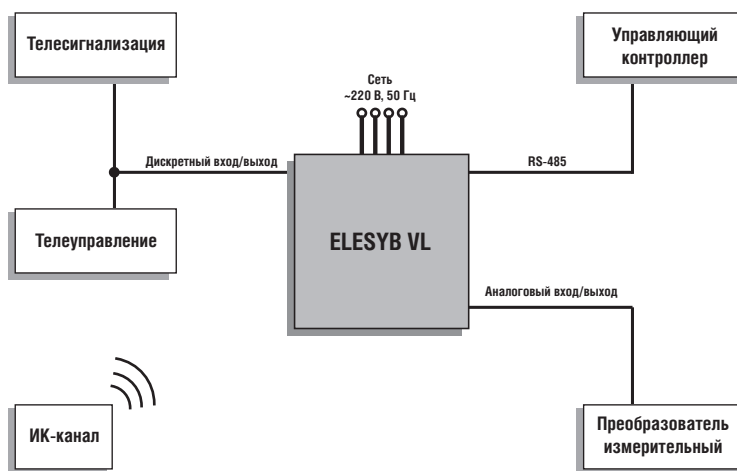

**Электропривод взрывозащищенный
полуповоротный ELESYB VL**

Технические характеристики

ELESYB VL

Электропривод
взрывозащищенный полуповоротный

Особенности

- Открытие, закрытие и регулировка проходного сечения запорной арматуры с точной остановкой в любых положениях.
- Регулирование скорости электродвигателя от нуля до удвоенной номинальной скорости вращения.
- Работа в аварийных ситуациях: превышение стандартных допусков напряжения, обрыв фаз, случайное чередование фаз.
- Многофункциональная система защиты с самодиагностикой.
- Настройка всех параметров с дистанционного пульта управления.
- Функция герметизации арматуры по заданному крутящему моменту.
- Режим раскочки арматуры при ее замерзании.

Общие сведения

Электропривод ELESYB VL с линейно перемещающимся выходным звеном предназначен для управления запорной арматурой Ду 25-250 мм, с клапанной конструкцией любых типов (двухседельные, клеточные и др.). Используется в нефтяной, газовой, нефтехимической и других отраслях промышленности.

Технические данные

Параметры	Характеристики
Модификация	ELESYB V-01-L-4,5-18000-ESD-VCX
Тип исполнения	линейный
Максимальное тяговое усилие на выходном звене, Н	18 000
Скорость перемещения, мм/с	4,5
Мощность электродвигателя, кВт	0,09
Напряжение питания, В	~380/~220
Максимальное усилие на маховике ручного дублера, Н	80
Диапазон рабочих температур, °С	-60...+50
Масса, кг, не более	45

Схема подключения

Габаритные размеры

Информация для заказа

Номер для заказа	Наименование
PRV8003-01	ELESYB V-01-L-4,5-18000-ESD-VCX (01...11) – Электропривод линейный (максимальное тяговое усилие – 18000 Н, скорость перемещения – 4,5 мм/с)