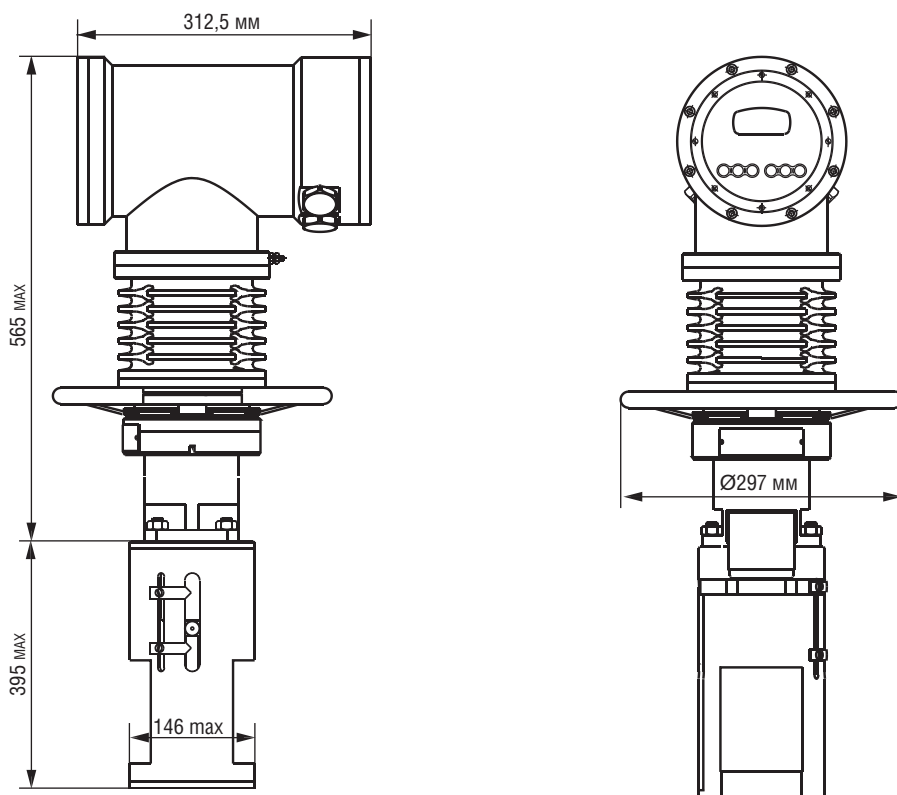

Общие сведения

Электропривод ELESYB VL с линейно перемещающимся выходным звеном предназначен для управления запорной арматурой Ду 25-250 мм, с клапанной конструкцией любых типов (двухседельные, клеточные и др.). Используется в нефтяной, газовой, нефтехимической и других отраслях промышленности.

Технические данные

Параметры	Характеристики
Модификация	ELESYB V-01-L-4,5-18000-ESD-VCX
Тип исполнения	линейный
Максимальное тяговое усилие на выходном звене, Н	18 000
Скорость перемещения, мм/с	4,5
Мощность электродвигателя, кВт	0,09
Напряжение питания, В	~380/~220
Максимальное усилие на маховике ручного дублера, Н	80
Диапазон рабочих температур, °С	-60...+50
Масса, кг, не более	45

Схема подключения

Габаритные размеры

Информация для заказа

Номер для заказа	Наименование
PRV8003-01	ELESYB V-01-L-4,5-18000-ESD-VCX (01...11) – Электропривод линейный (максимальное тяговое усилие – 18000 Н, скорость перемещения – 4,5 мм/с)